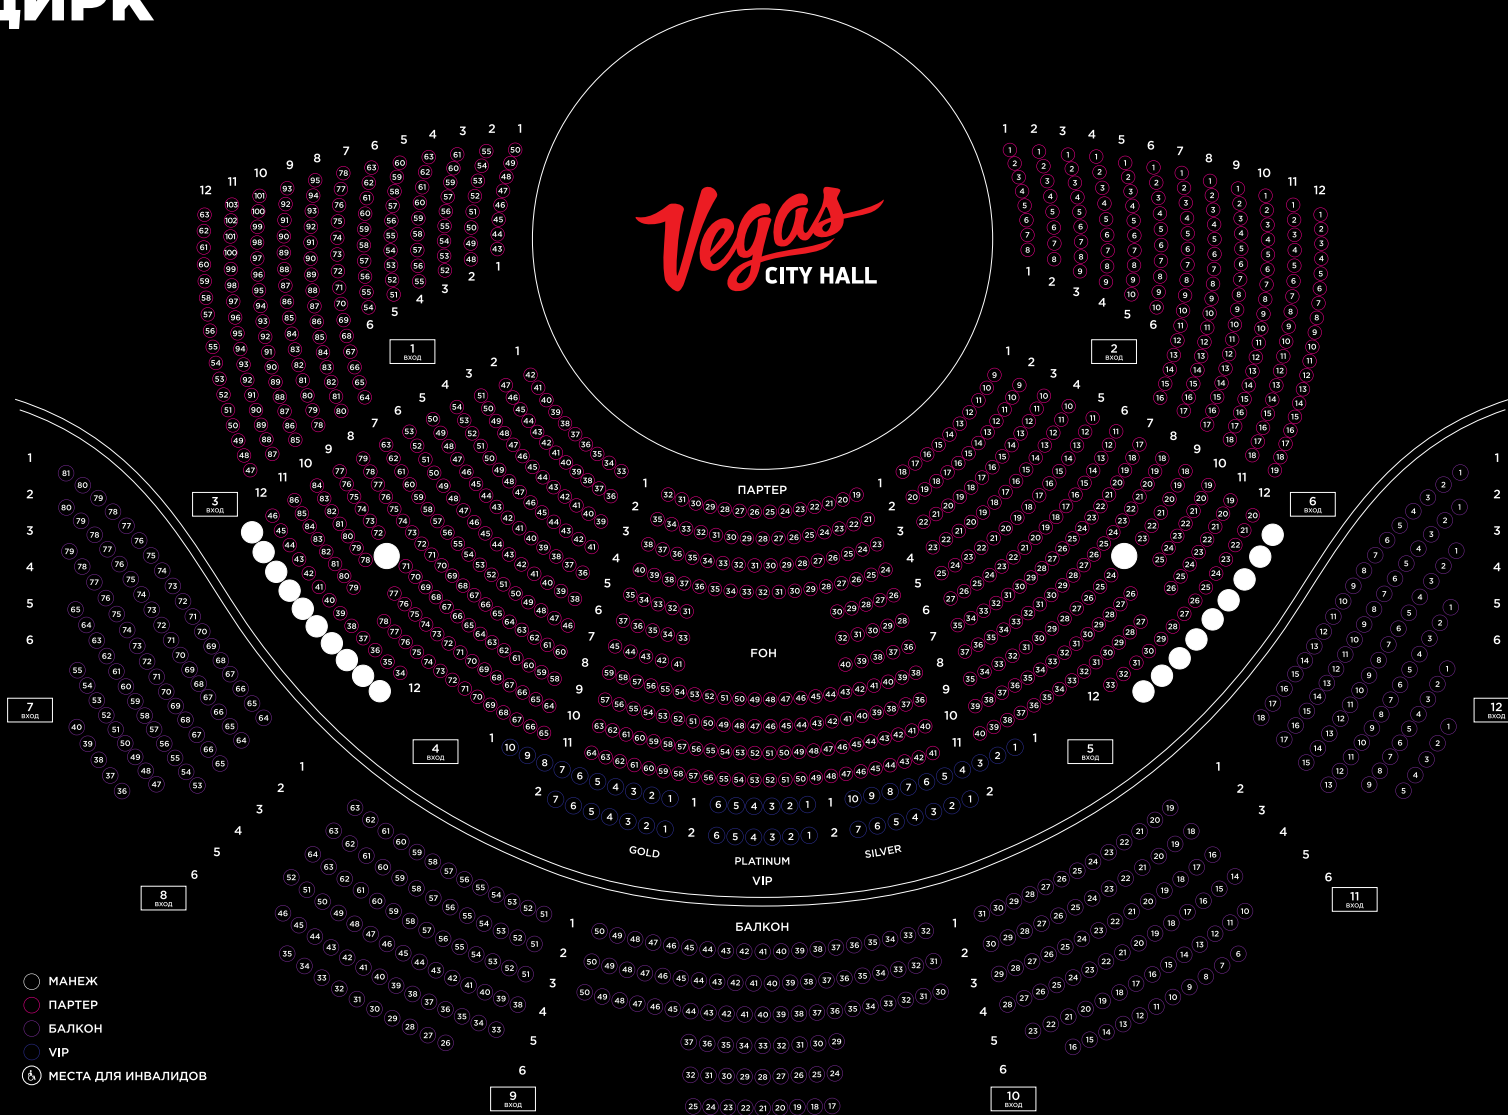

VEGAS Crocus City

65-66й км МКАД,
Российская Федерация,
Москва, Crocus City

Vegas
CITY HALL

A wide-angle, high-angle photograph of a modern theater auditorium. The seating is arranged in a semi-circular, three-tiered amphitheater style, with rows of plush purple seats. The stage is a large, circular platform at the front, currently covered with a dark, patterned carpet. Behind the stage is a large, closed purple curtain. The walls of the auditorium are decorated with vertical, golden light fixtures that create a shimmering effect. The ceiling is dark with numerous spotlights and lighting rigs. In the foreground, a control booth is visible, where several people are seated at desks with multiple computer monitors and audio equipment, managing the show.

ЗРИТЕЛЬНЫЙ ЗАЛ

Трехуровневый зрительный зал, удобные кресла, расположенные амфитеатром, позволяют с комфортом насладиться шоу из любой точки зала. Современное звуковое и световое оборудование, специально подобранное для новой площадки, гарантирует проведение любого мероприятия на самом высоком уровне.

ЗРИТЕЛЬНЫЙ ЗАЛ

Вместимость - 1491 место

Сектор Места
 Арена 137
 Партер 875
 Балкон 438

3 VIP ложи 41

ЦИРК

для цирковых шоу, банкетных мероприятий и концертов с танцевальным партером.
Диаметр манежа 13 метров

- длина зала переменная, 27 м от портала до задней стены;
- ширина зала переменная, макс. 45 м;
- зеркало сцены ширина 6,6 м, высота от 6 до 8 м;
- авансцена глубина от 4 м до 6,5 м, ширина от 8 до 13 м;
- отметка планшета сцены 0 м;
- максимальная нагрузка на планшет авансцены 500 кг/м². в статике и 250 кг/м² в динамике;
- отметка арены -1,15 м;
- отметка низа ферм перекрытия крыши 15 м;
- высота колосников от планшета сцены 11,1 м;
- высота потолка в зале переменная, макс 12,25 м (над ареной);
- ширина порталного окна сцены 6,6 м;
- высота порталного окна сцены 6 м (регулируемая арлекином).