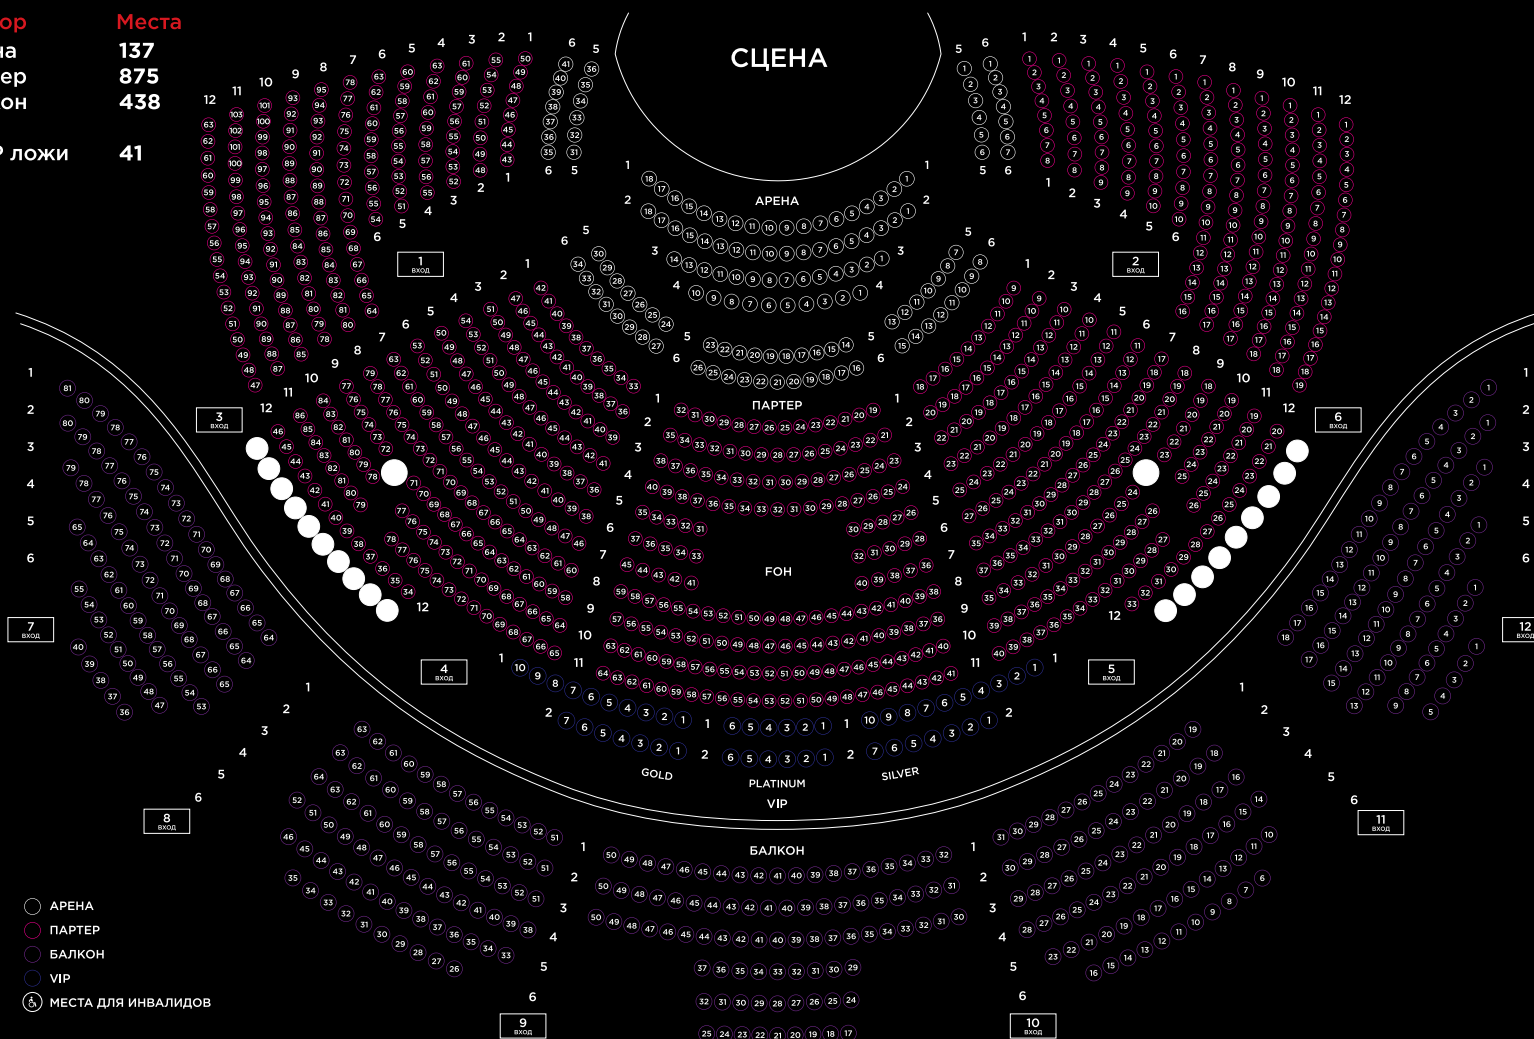

VEGAS Crocus City

65-66й км МКАД,
Российская Федерация,
Москва, Crocus City

Vegas
CITY HALL

A wide-angle, high-angle photograph of a modern theater auditorium. The seating is arranged in a semi-circular, three-tiered amphitheater style, with rows of plush purple seats. The stage is a large, circular platform at the front, currently covered with a dark, patterned carpet. Behind the stage is a large, closed purple curtain. The walls of the auditorium are decorated with vertical, golden light fixtures that create a shimmering effect. The ceiling is dark with numerous spotlights and lighting rigs. In the foreground, a control booth is visible, where several people are seated at desks with multiple computer monitors and audio equipment, managing the show.

ЗРИТЕЛЬНЫЙ ЗАЛ

Трехуровневый зрительный зал, удобные кресла, расположенные амфитеатром, позволяют с комфортом насладиться шоу из любой точки зала. Современное звуковое и световое оборудование, специально подобранное для новой площадки, гарантирует проведение любого мероприятия на самом высоком уровне.

ЗРИТЕЛЬНЫЙ ЗАЛ

Вместимость - 1491 место

Сектор Места
 Арена 137
 Партер 875
 Балкон 438

3 VIP ложи 41

ЦИРК

для цирковых шоу, банкетных мероприятий и концертов с танцевальным партером.
Диаметр манежа 13 метров

- длина зала переменная, 27 м от портала до задней стены;
- ширина зала переменная, макс. 45 м;
- зеркало сцены ширина 6,6 м, высота от 6 до 8 м;
- авансцена глубина от 4 м до 6,5 м, ширина от 8 до 13 м;
- отметка планшета сцены 0 м;
- максимальная нагрузка на планшет авансцены 500 кг/м². в статике и 250 кг/м² в динамике;
- отметка арены -1,15 м;
- отметка низа ферм перекрытия крыши 15 м;
- высота колосников от планшета сцены 11,1 м;
- высота потолка в зале переменная, макс 12,25 м (над ареной);
- ширина порталного окна сцены 6,6 м;
- высота порталного окна сцены 6 м (регулируемая арлекином).